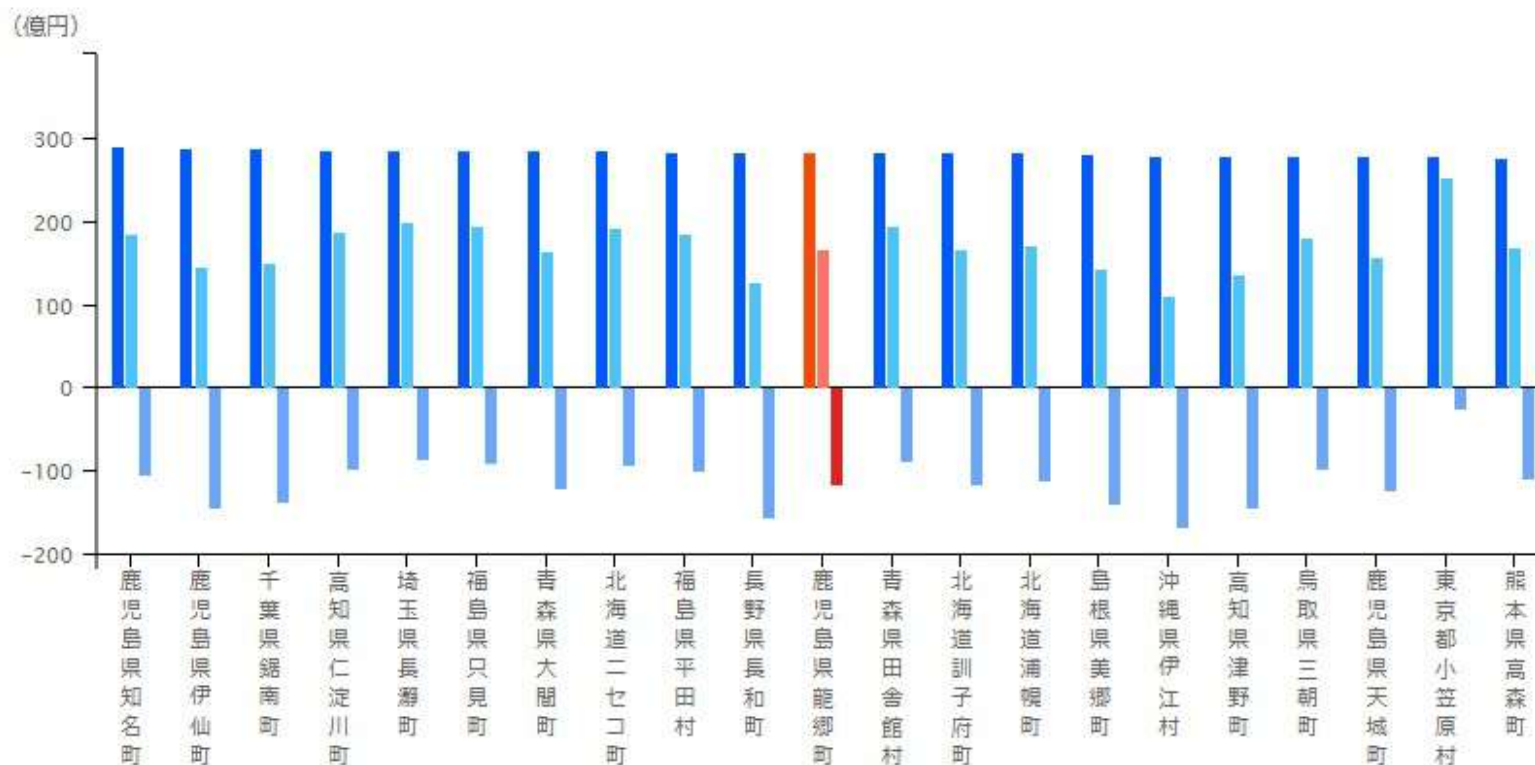

## 全国の分布

■ 総支出（地域住民・企業ベース）（総額） ■ 総支出（地域内ベース）（総額） ■ 総支出（地域内収支）（総額）

< 指定地域の分布を見る >

【出典】

環境省「地域産業連関表」、「地域経済計算」（株式会社価値総合研究所（日本政策投資銀行グループ）受託作成）

地域経済循環分析 <http://www.env.go.jp/policy/circulation/index.html>