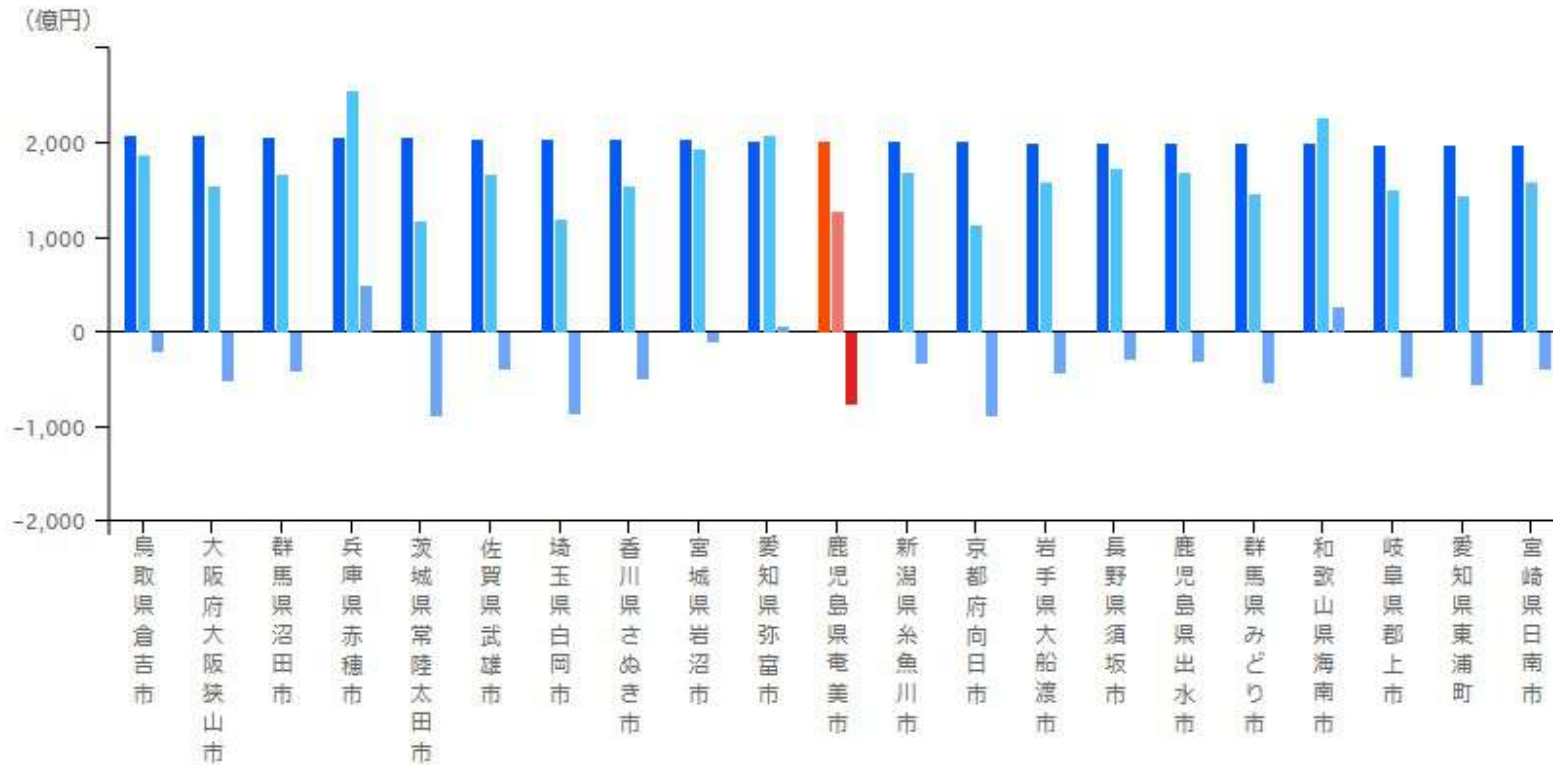

## 全国の分布

■ 総支出（地域住民・企業ベース）（総額） ■ 総支出（地域内ベース）（総額） ■ 総支出（地域内収支）（総額）

< 指定地域の分布を見る >

【出典】

環境省「地域産業連関表」、「地域経済計算」（株式会社価値総合研究所（日本政策投資銀行グループ）受託作成）

地域経済循環分析 <http://www.env.go.jp/policy/circulation/index.html>

# 総支出（総額）

鹿児島県奄美市

2018年

全国の分布

■ 総支出（地域住民・企業ベース）（総額） ■ 総支出（地域内ベース）（総額） ■ 総支出（地域内収支）（総額）

指定地域の分布を見る

【出典】

環境省「地域産業連関表」、「地域経済計算」（株式会社価値総合研究所（日本政策投資銀行グループ）受託作成）