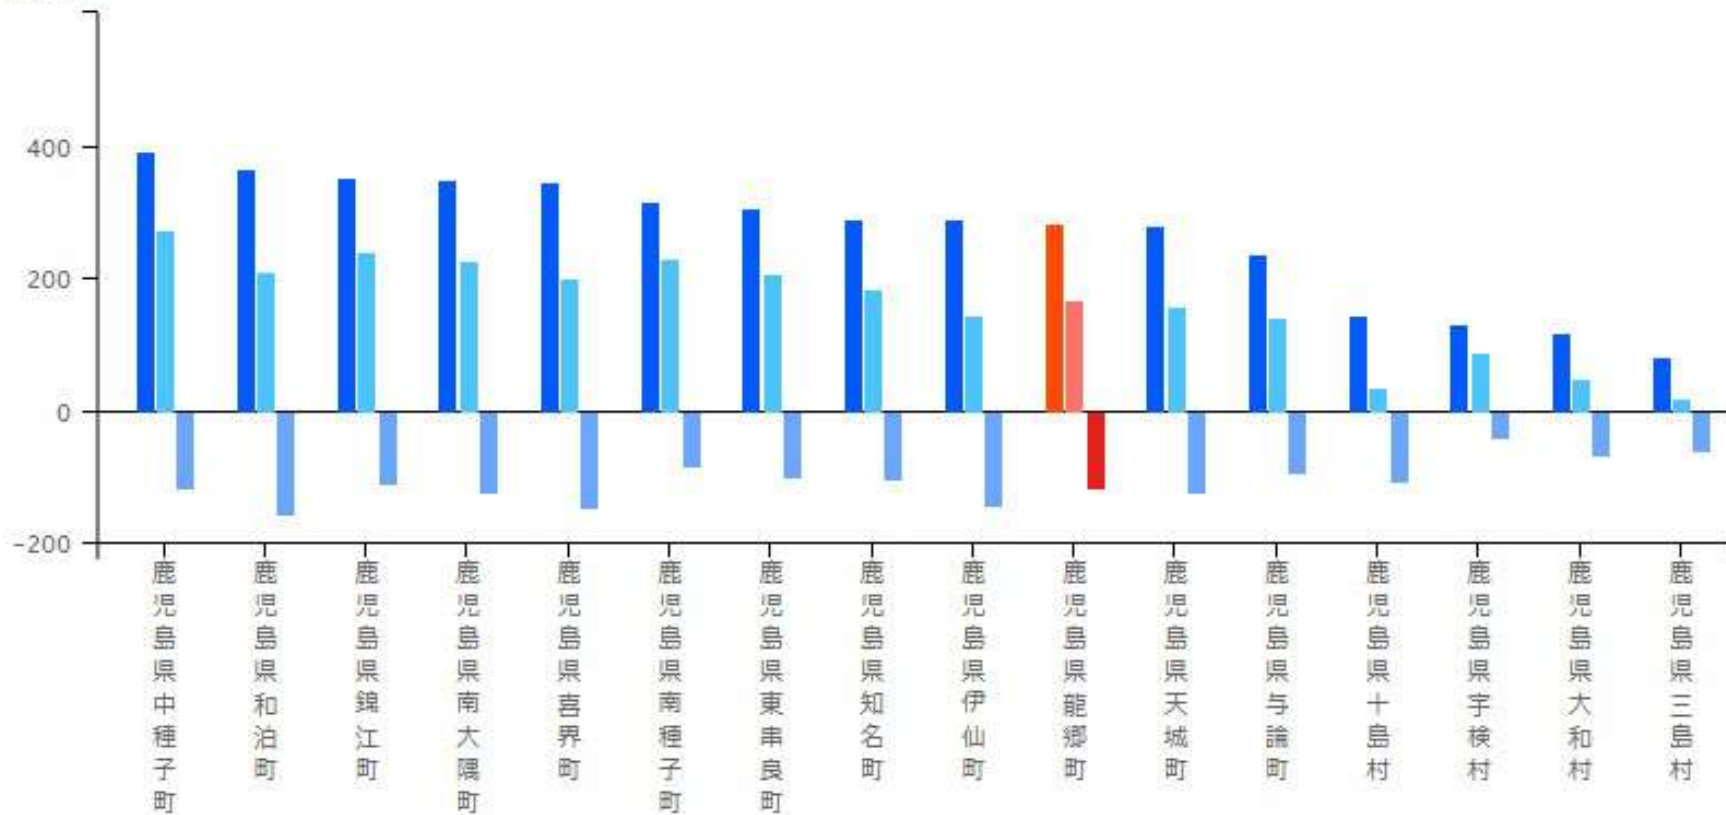

指定都道府県の分布

■ 総支出（地域住民・企業ベース）（総額）

■ 総支出（地域内ベース）（総額）

■ 総支出（地域内収支）（総額）

(億円)

< 指定地域の分布を見る >

【出典】

環境省「地域産業連関表」、「地域経済計算」（株式会社価値総合研究所（日本政策投資銀行グループ）受託作成）

地域経済循環分析 <http://www.env.go.jp/policy/circulation/index.html>

指定都道府県の分布

■ 総支出（地域住民・企業ベース）（総額）

■ 総支出（地域内ベース）（総額）

■ 総支出（地域内収支）（総額）

指定地域の分布を見る

【出典】

環境省「地域産業連関表」、「地域経済計算」（株式会社価値総合研究所（日本政策投資銀行グループ）受託作成）