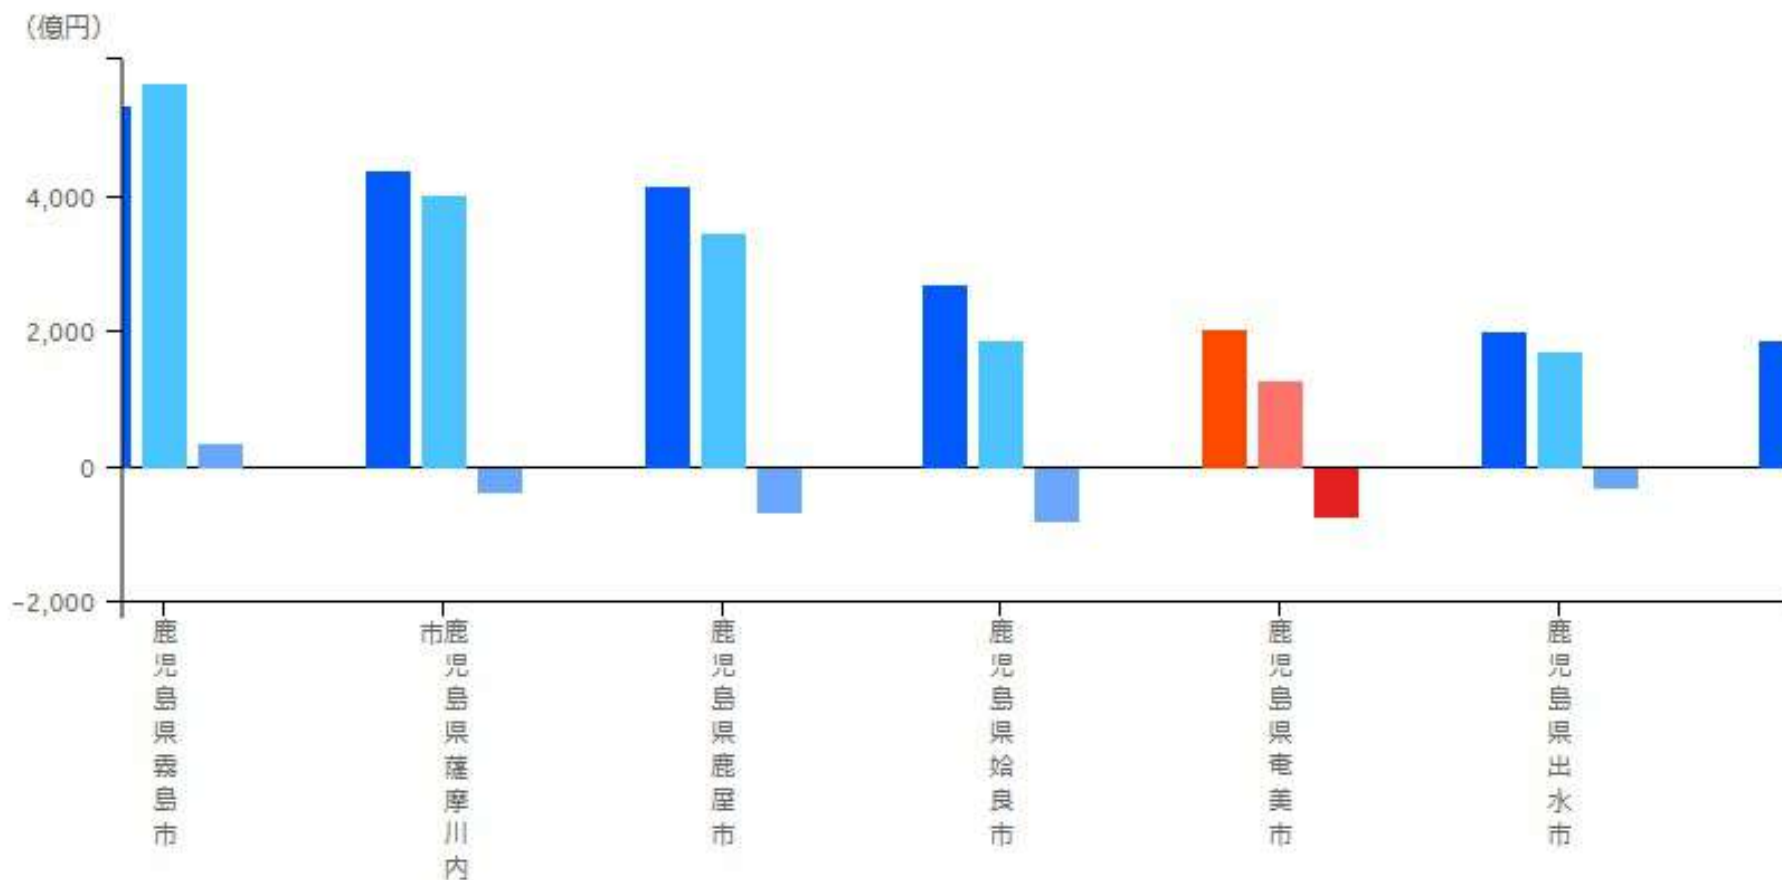

指定都道府県の分布

■ 総支出（地域住民・企業ベース）（総額）

■ 総支出（地域内ベース）（総額）

■ 総支出（地域内収支）（総額）

(億円)

< 指定地域の分布を見る >

【出典】

環境省「地域産業連関表」、「地域経済計算」（株式会社価値総合研究所（日本政策投資銀行グループ）受託作成）

地域経済循環分析 <http://www.env.go.jp/policy/circulation/index.html>

指定都道府県の分布

■ 総支出（地域住民・企業ベース）（総額）

■ 総支出（地域内ベース）（総額）

■ 総支出（地域内収支）（総額）

指定地域の分布を見る

【出典】

環境省「地域産業連関表」、「地域経済計算」（株式会社価値総合研究所（日本政策投資銀行グループ）受託作成）