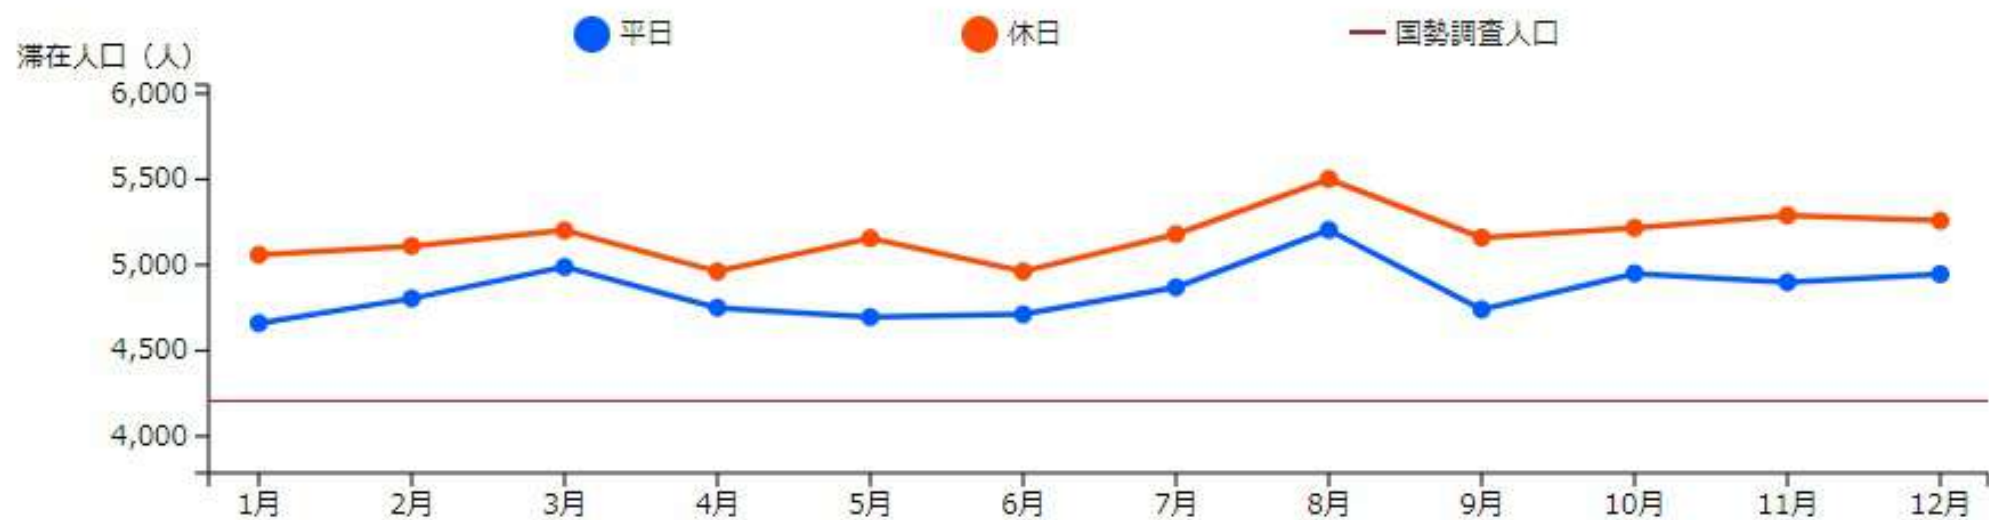

鹿児島県龍郷町

鹿児島県奄美市

滞在人口の月別推移

鹿児島県龍郷町

2021年 14時

総数 総数（15歳以上80歳未満）

（国勢調査人口：4,206人）

鹿児島県龍郷町

鹿児島県奄美市

滞在人口の月別推移

鹿児島県奄美市

2021年 14時

総数 総数 (15歳以上80歳未満)

(国勢調査人口：31,002人)