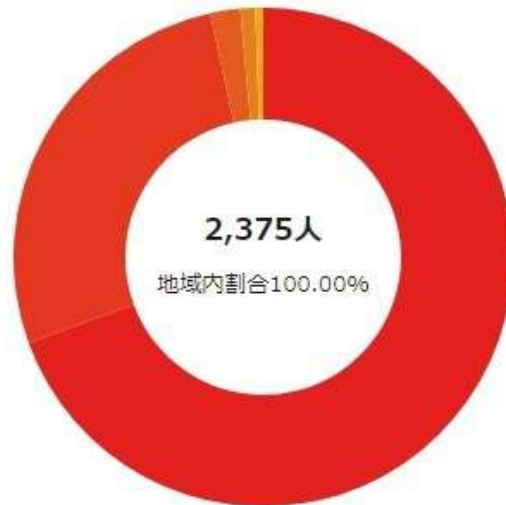

滞在人口の地域別構成割合

市区町村 → 市区町村

鹿児島県龍郷町

2023年6月 休日 14時

男性 総数 (15歳以上80歳未満)

滞在人口合計：2,375人 (滞在人口率：1.15倍)

(国勢調査人口：2,068人)

滞在人口 / 都道府県内

滞在人口/都道府県内ランキング 上位10件

- 1位 鹿児島県龍郷町 1,649人 (69.43%)
- 2位 鹿児島県奄美市 645人 (27.16%)
- 3位 鹿児島県瀬戸内町 46人 (1.94%)
- 4位 鹿児島県鹿児島市 23人 (0.97%)
- 5位 鹿児島県宇検村 12人 (0.51%)

滞在人口 / 都道府県外

滞在人口/都道府県外ランキング 上位10件

滞在人口の地域別構成割合

市区町村 → 市区町村