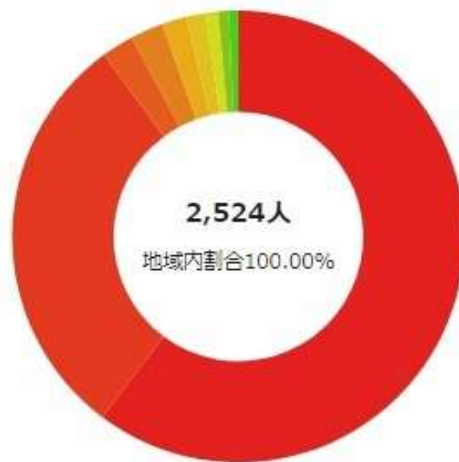

鹿児島県龍郷町

2023年6月 平日 14時

男性 総数 (15歳以上80歳未満)

滞在人口合計: 2,524人 (滞在人口率: 1.22倍)

(国勢調査人口: 2,068人)

滞在人口 / 都道府県内

滞在人口 / 都道府県外

滞在人口/都道府県内ランキング 上位10件