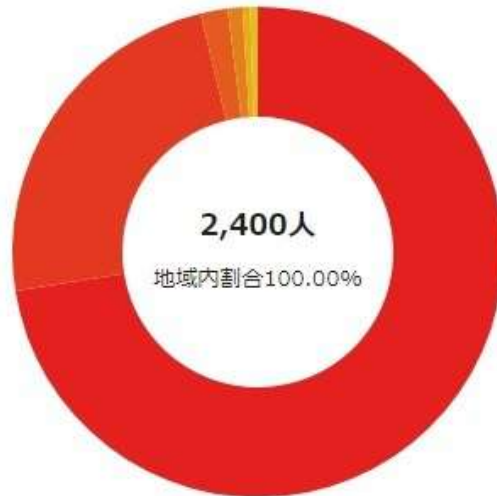

滞在人口の地域別構成割合

市区町村 → 市区町村

鹿児島県龍郷町

2023年6月 休日 14時

女性 総数 (15歳以上80歳未満)

滞在人口合計: 2,400人 (滞在人口率: 1.12倍)

(国勢調査人口: 2,138人)

滞在人口 / 都道府県内

滞在人口/都道府県内ランキング 上位10件

- 1位 鹿児島県龍郷町 1,739人 (72.46%)
- 2位 鹿児島県奄美市 571人 (23.79%)
- 3位 鹿児島県喜界町 43人 (1.79%)
- 4位 鹿児島県鹿児島市 23人 (0.96%)
- 5位 鹿児島県瀬戸内町 12人 (0.50%)
- 6位 鹿児島県大和村 12人 (0.50%)

滞在人口 / 都道府県外

滞在人口/都道府県外ランキング 上位10件