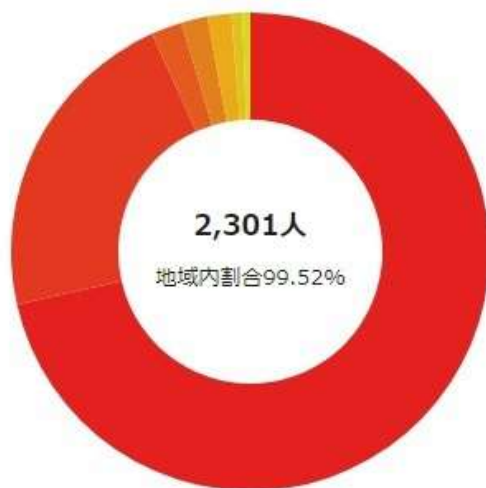

滞在人口/都道府県内ランキング 上位10件

- 1位 鹿児島県龍郷町 1,739人 (72.46%)
- 2位 鹿児島県奄美市 571人 (23.79%)
- 3位 鹿児島県喜界町 43人 (1.79%)
- 4位 鹿児島県鹿児島市 23人 (0.96%)
- 5位 鹿児島県瀬戸内町 12人 (0.50%)
- 6位 鹿児島県大和村 12人 (0.50%)

滞在人口 / 都道府県外

滞在人口/都道府県外ランキング 上位10件

滞在人口の地域別構成割合

市区町村 → 市区町村

鹿児島県龍郷町

2023年6月 平日 14時

女性 総数 (15歳以上80歳未満)

滞在人口合計: 2,312人 (滞在人口率: 1.08倍)

(国勢調査人口: 2,138人)

滞在人口 / 都道府県内