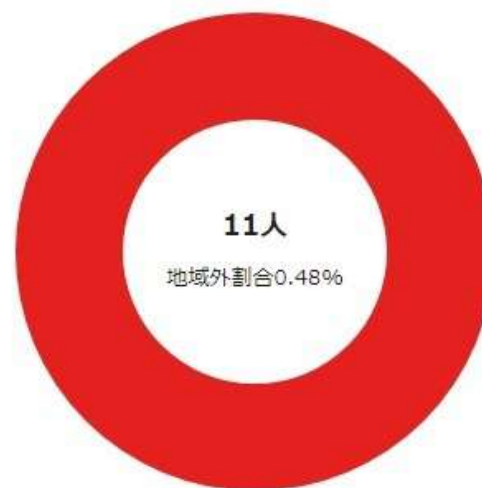

滞在人口 / 都道府県外

滞在人口/都道府県外ランキング 上位10件

- 1位 兵庫県姫路市 11人 (100.00%)

【出典】

株式会社NTTドコモ・株式会社ドコモ・インサイトマーケティング「モバイル空間統計®」
総務省「国勢調査」