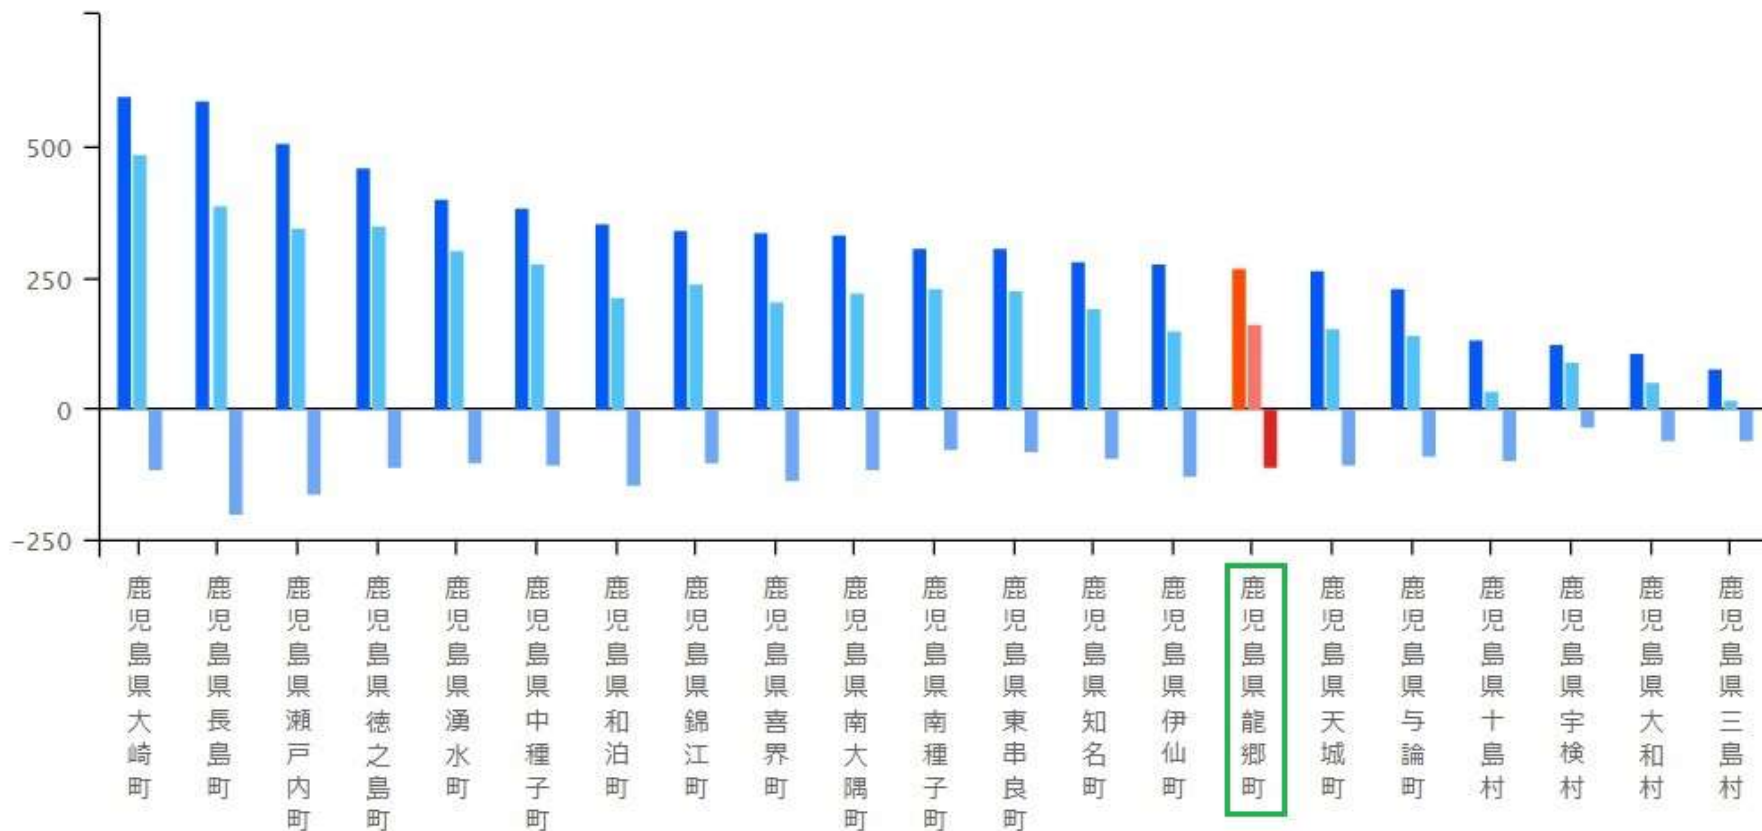

指定都道府県の分布

■ 総支出（地域住民・企業ベース）（総額）

■ 総支出（地域内ベース）（総額）

■ 総支出（地域内収支）（総額）

(億円)

指定地域の分布を見る

【出典】

環境省「地域産業連関表」、「地域経済計算」（株式会社価値総合研究所（日本政策投資銀行グループ）受託作成）

地域経済循環分析 <http://www.env.go.jp/policy/circulation/index.html>

指定都道府県の分布

< 指定地域の分布を見る >

【出典】
 環境省「地域産業連関表」、「地域経済計算」（株式会社価値総合研究所（日本政策投資銀行グループ）受託作成）
 地域経済循環分析 <http://www.env.go.jp/policy/circulation/index.html>