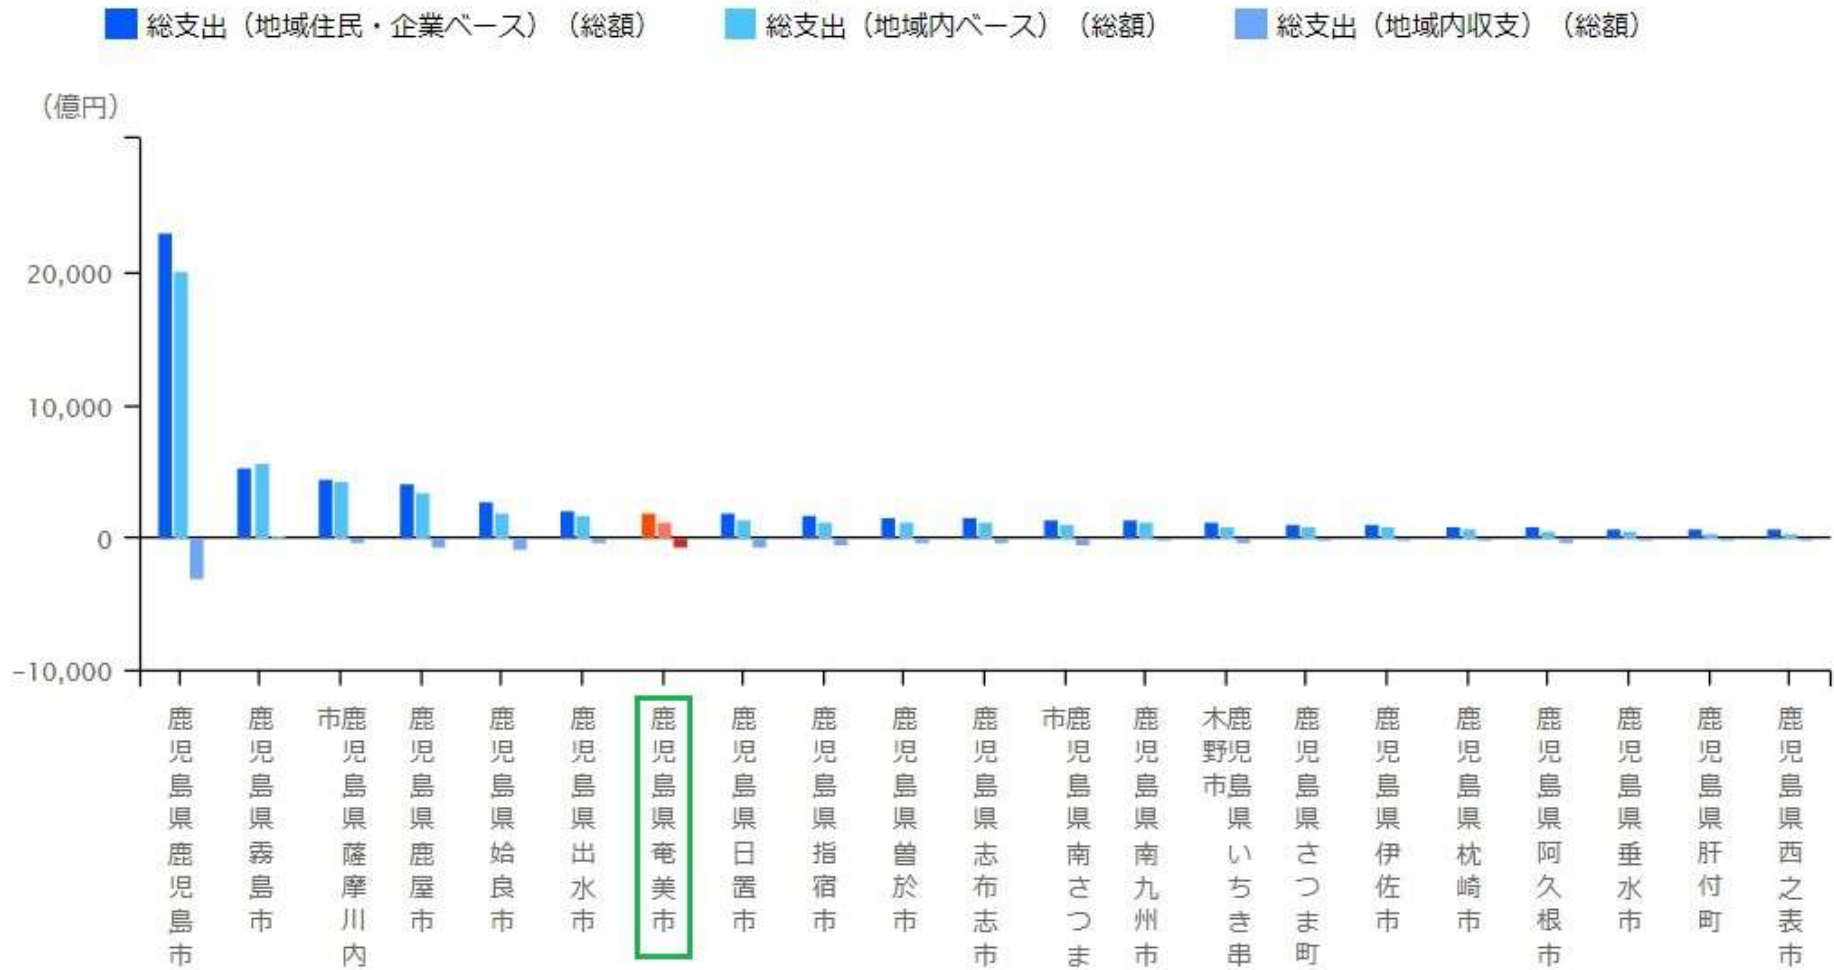

指定都道府県の分布

■ 総支出（地域住民・企業ベース）（総額）

■ 総支出（地域内ベース）（総額）

■ 総支出（地域内収支）（総額）

(億円)

指定地域の分布を見る

【出典】

環境省「地域産業連関表」、「地域経済計算」（株式会社価値総合研究所（日本政策投資銀行グループ）受託作成）

地域経済循環分析 <http://www.env.go.jp/policy/circulation/index.html>

指定都道府県の分布

< 指定地域の分布を見る >

【出典】
 環境省「地域産業連関表」、「地域経済計算」（株式会社価値総合研究所（日本政策投資銀行グループ）受託作成）
 地域経済循環分析 <http://www.env.go.jp/policy/circulation/index.html>