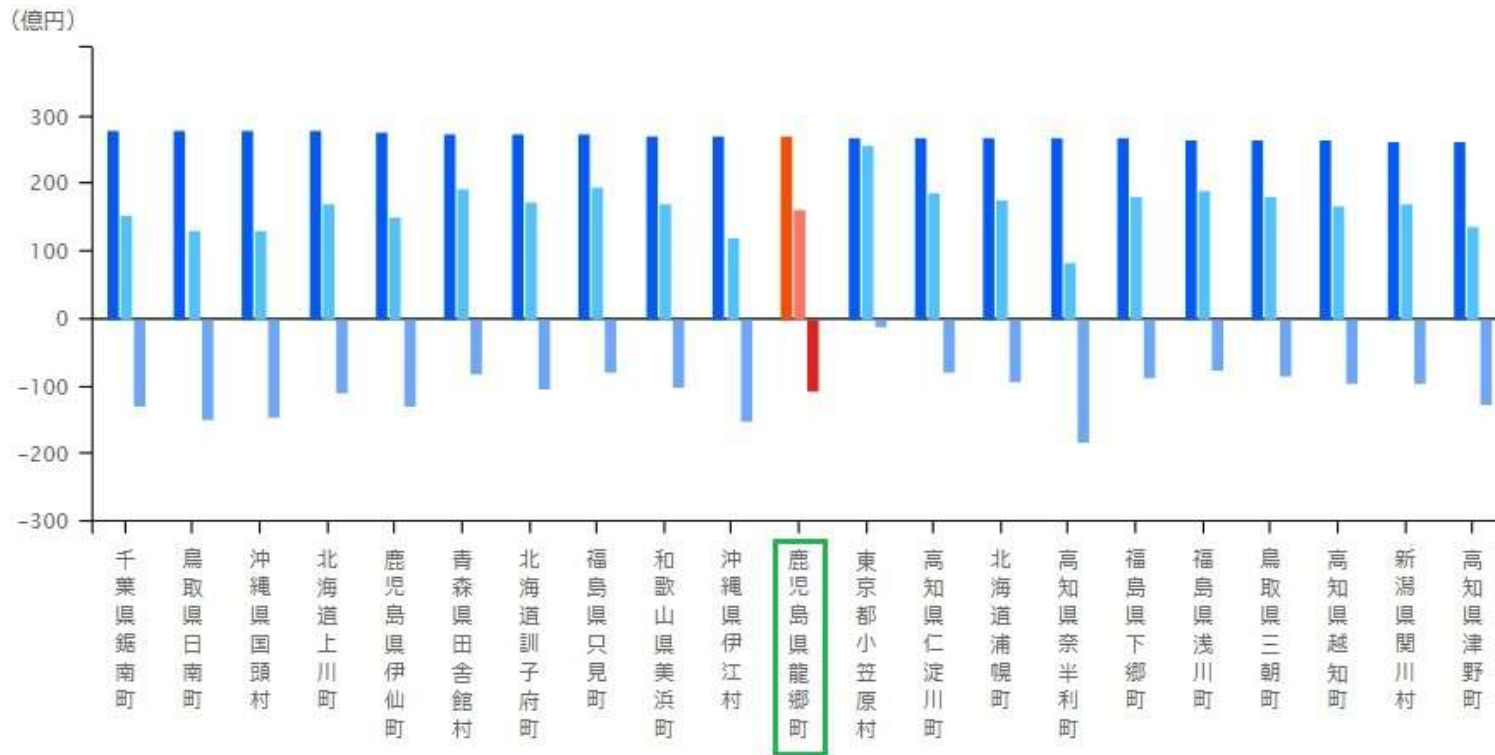

# 総支出（総額）

鹿児島県龍郷町

2018年

全国の分布

■ 総支出（地域住民・企業ベース）（総額） ■ 総支出（地域内ベース）（総額） ■ 総支出（地域内収支）（総額）

< 指定地域の分布を見る >

【出典】

環境省「地域産業連関表」、「地域経済計算」（株式会社価値総合研究所（日本政策投資銀行グループ）受託作成）  
地域経済循環分析 <http://www.env.go.jp/policy/circulation/index.html>

## 全国の分布

■ 総支出（地域住民・企業ベース）（総額） ■ 総支出（地域内ベース）（総額） ■ 総支出（地域内収支）（総額）

< 指定地域の分布を見る >

【出典】

環境省「地域産業連関表」、「地域経済計算」（株式会社価値総合研究所（日本政策投資銀行グループ）受託作成）

地域経済循環分析 <http://www.env.go.jp/policy/circulation/index.html>