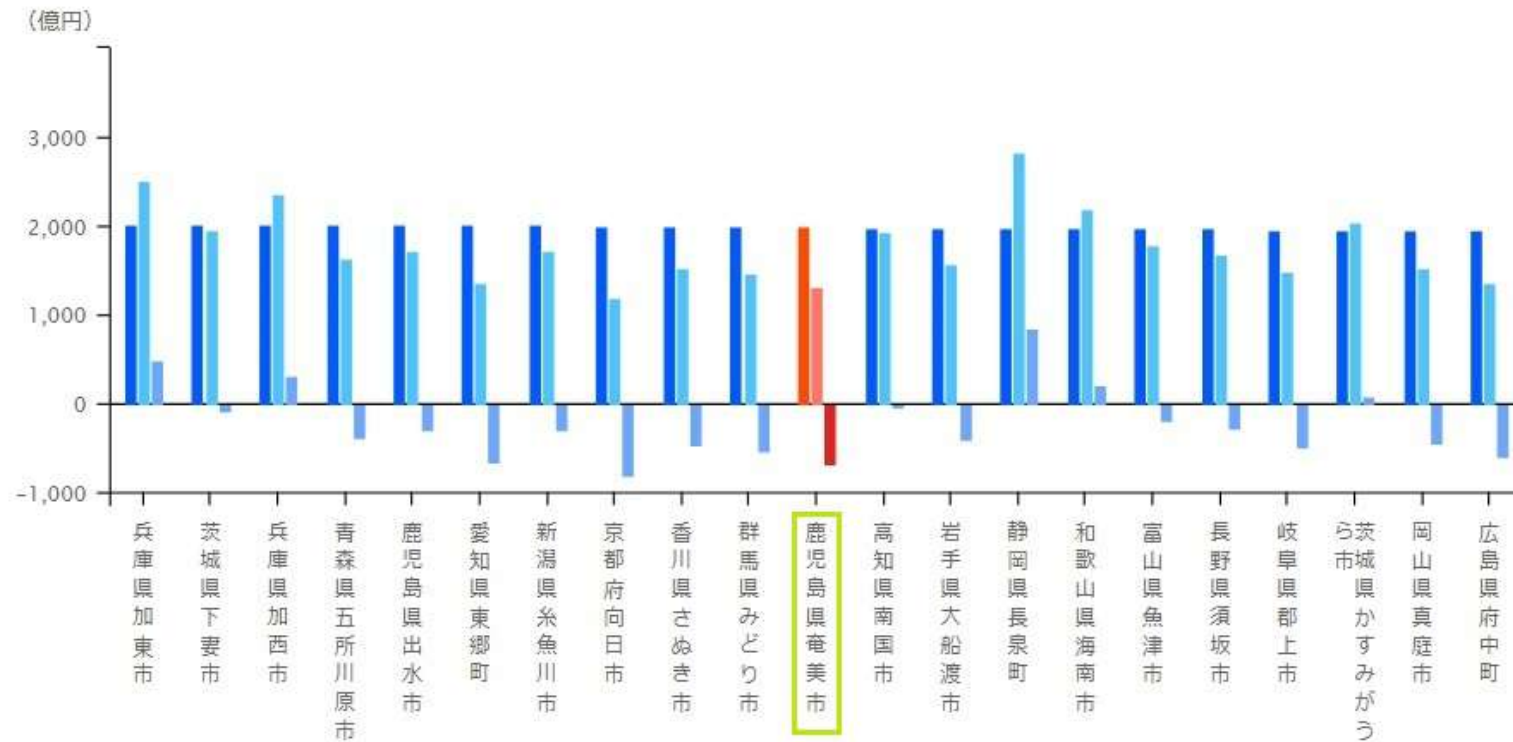

# 総支出（総額）

鹿児島県龍郷町

2018年

全国の分布

■ 総支出（地域住民・企業ベース）（総額） ■ 総支出（地域内ベース）（総額） ■ 総支出（地域内収支）（総額）

< 指定地域の分布を見る >

【出典】

環境省「地域産業連関表」、「地域経済計算」（株式会社価値総合研究所（日本政策投資銀行グループ）受託作成）  
地域経済循環分析 <http://www.env.go.jp/policy/circulation/index.html>

## 全国の分布

■ 総支出（地域住民・企業ベース）（総額） ■ 総支出（地域内ベース）（総額） ■ 総支出（地域内収支）（総額）

< 指定地域の分布を見る >

【出典】

環境省「地域産業連関表」、「地域経済計算」（株式会社価値総合研究所（日本政策投資銀行グループ）受託作成）

地域経済循環分析 <http://www.env.go.jp/policy/circulation/index.html>