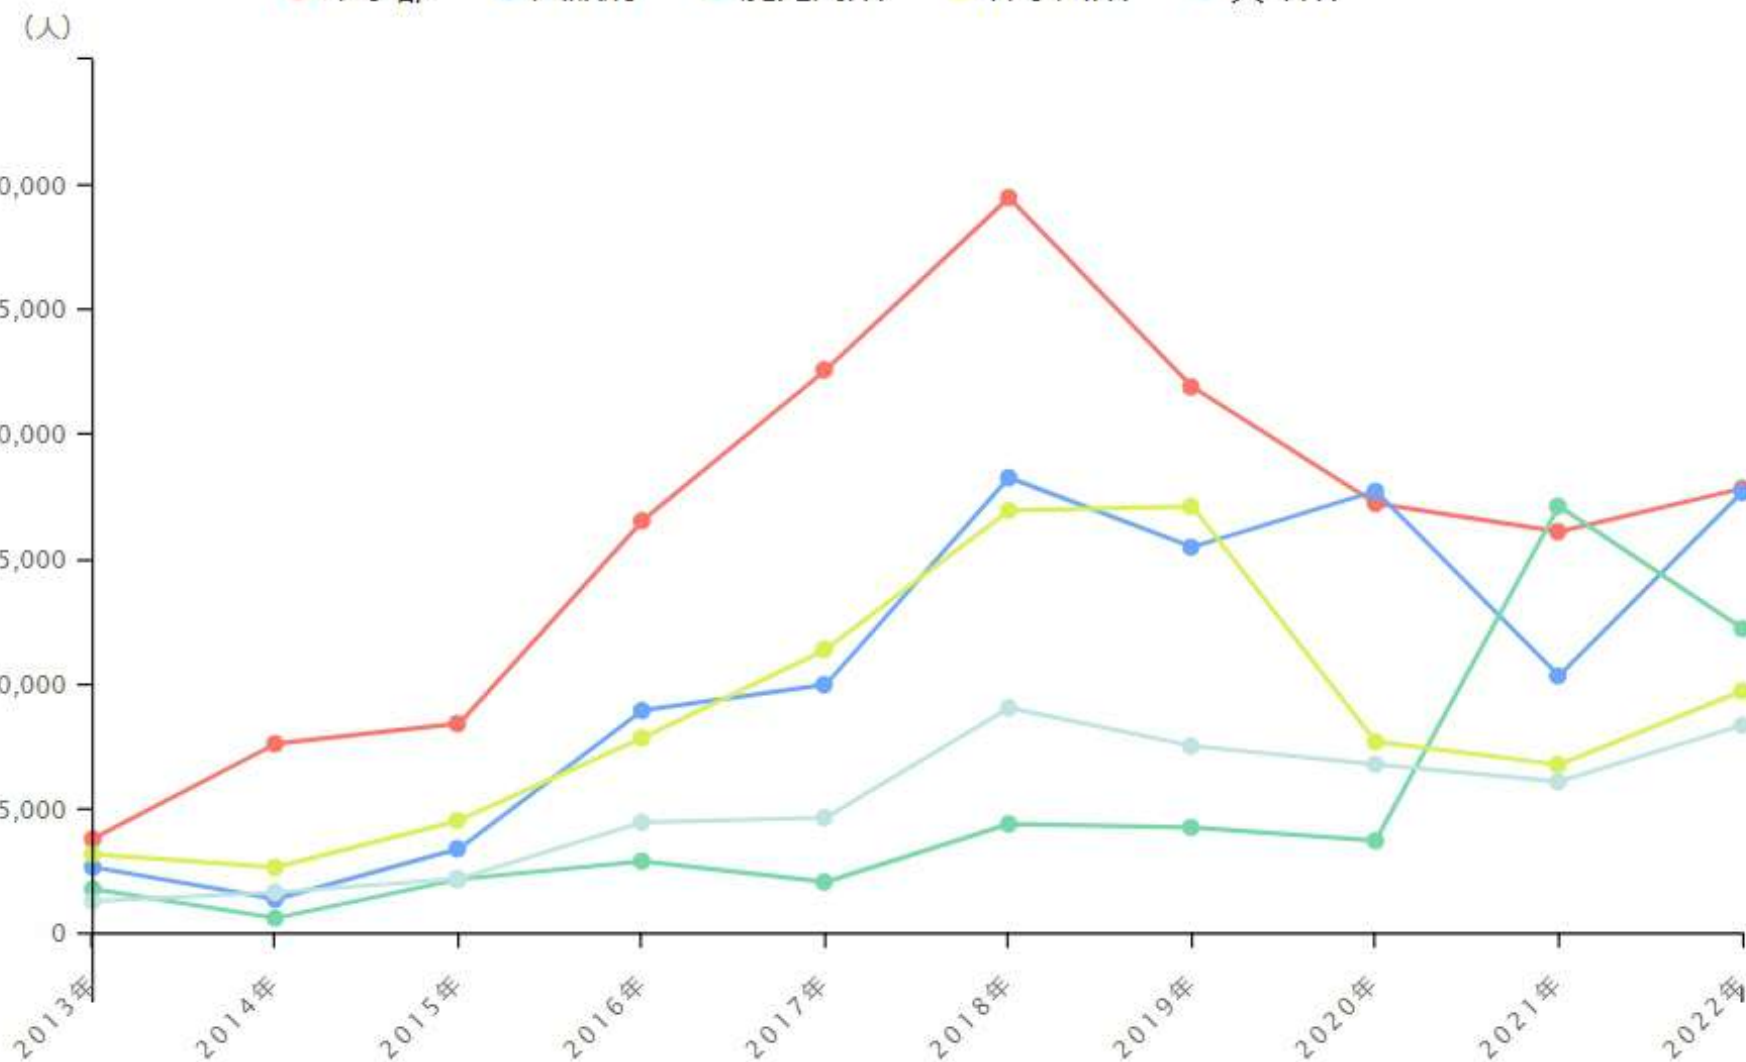

居住都道府県別の延べ宿泊者数（日本人）の推移

鹿児島県龍郷町

● 東京都 ● 大阪府 ● 鹿児島県 ● 神奈川県 ● 兵庫県

【出典】

観光予報プラットフォーム推進協議会「観光予報プラットフォーム」