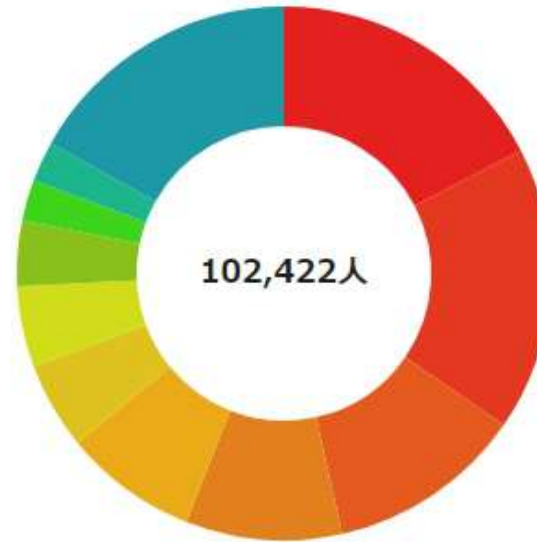

# 居住都道府県別の延べ宿泊者数（日本人）の構成割合

鹿児島県龍郷町

2022年

- 1位 東京都 17,797人 (17.38%)
- 2位 大阪府 17,648人 (17.23%)
- 3位 鹿児島県 12,182人 (11.89%)
- 4位 神奈川県 9,678人 (9.45%)
- 5位 兵庫県 8,304人 (8.11%)
- 6位 埼玉県 5,394人 (5.27%)
- 7位 千葉県 5,031人 (4.91%)
- 8位 愛知県 4,041人 (3.95%)
- 9位 福岡県 2,533人 (2.47%)
- 10位 奈良県 2,532人 (2.47%)
- その他 17,282人 (16.87%)