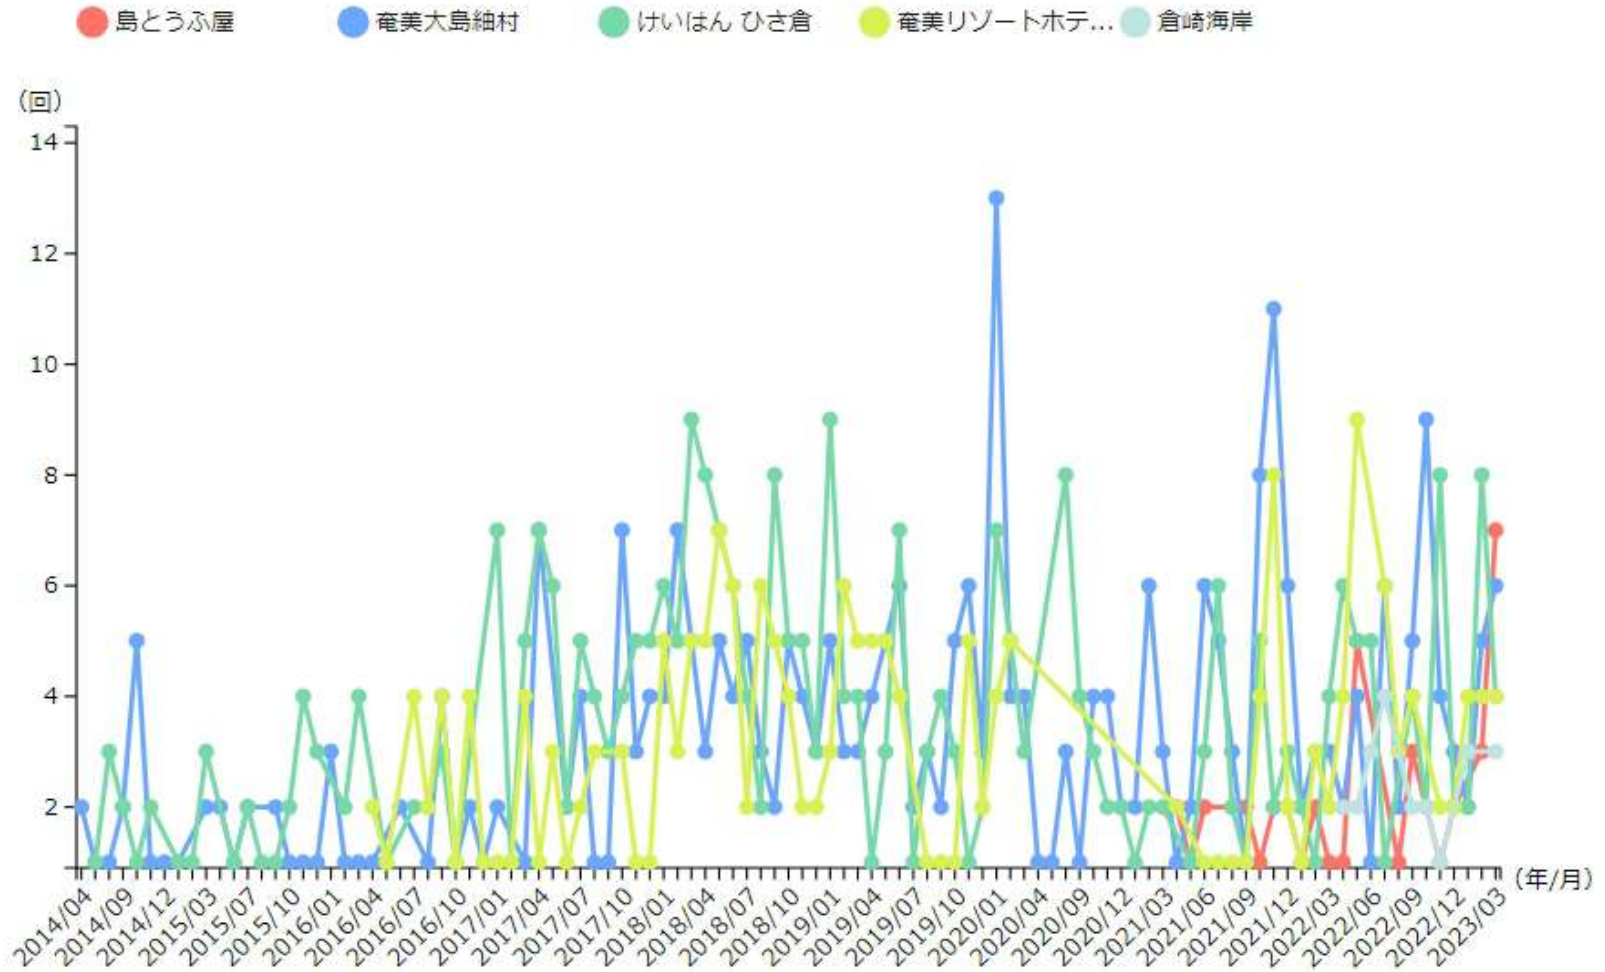

目的地検索ランキングの推移

鹿児島県龍郷町

2014年4月～2023年3月（休日）

自動車

【出典】

株式会社ナビタイムジャパン「経路検索条件データ」

目的地検索ランキングの推移

鹿児島県龍郷町

2014年4月～2023年3月（平日）

自動車

● 奄美大島紬村 ● けいはん ひさ倉 ● ハートロック ● 島とうふ屋 ● 奄美自然観察の森

【出典】

株式会社ナビタイムジャパン「経路検索条件データ」