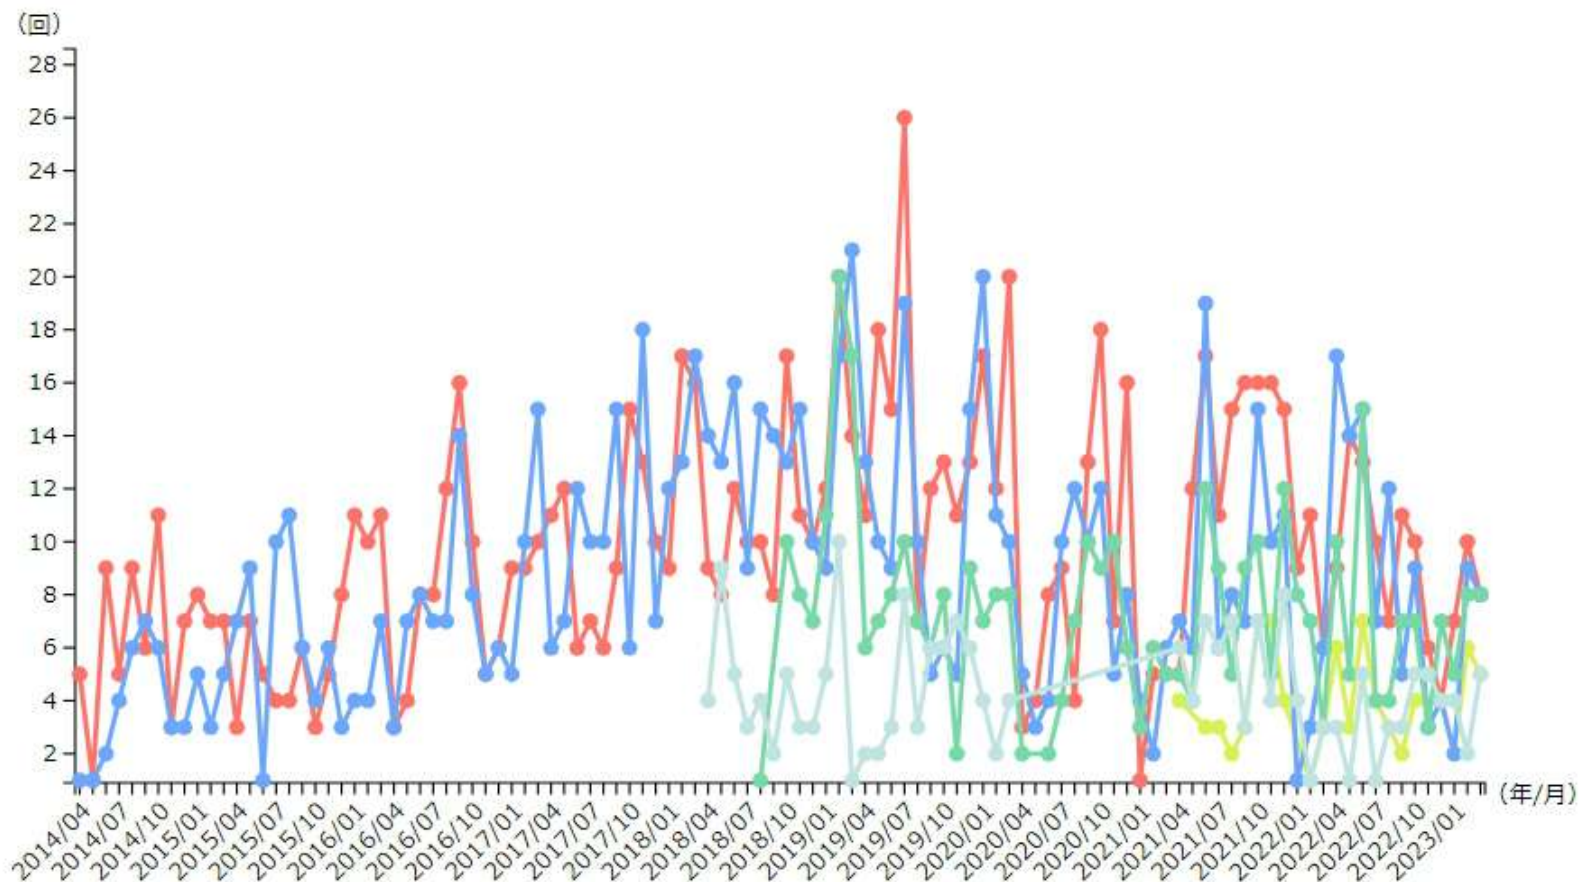

目的地検索ランキングの推移

鹿児島県龍郷町

2014年4月～2023年3月（休日）

自動車

【出典】

株式会社ナビタイムジャパン「経路検索条件データ」

目的地検索ランキングの推移

鹿児島県龍郷町

2014年4月～2023年3月（平日）

自動車

● 奄美大島紬村 ● けいはん ひさ倉 ● ハートロック ● 島とうふ屋 ● 奄美自然観察の森

【出典】

株式会社ナビタイムジャパン「経路検索条件データ」