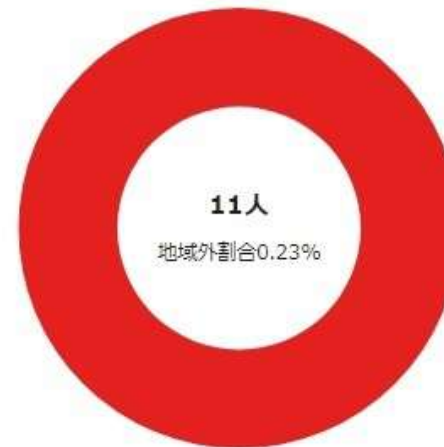

滞在人口 / 都道府県外

滞在人口/都道府県外ランキング 上位10件

- 1位 兵庫県姫路市 11人 (100.00%)

【出典】

株式会社NTTドコモ・株式会社ドコモ・インサイトマーケティング「モバイル空間統計®」
総務省「国勢調査」