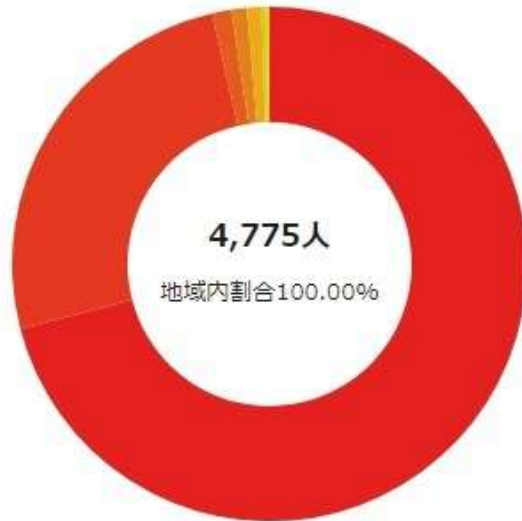

滞在人口の地域別構成割合

市区町村 → 市区町村

鹿児島県龍郷町

2023年6月 休日 14時

総数 総数 (15歳以上80歳未満)

滞在人口合計: 4,775人 (滞在人口率: 1.14倍)

(国勢調査人口: 4,206人)

滞在人口 / 都道府県内

滞在人口/都道府県内ランキング 上位10件

- 1位 鹿児島県龍郷町 3,388人 (70.95%)
- 2位 鹿児島県奄美市 1,216人 (25.47%)
- 3位 鹿児島県瀬戸内町 58人 (1.21%)
- 4位 鹿児島県鹿児島市 46人 (0.96%)

滞在人口 / 都道府県外

滞在人口/都道府県外ランキング 上位10件

【出典】

株式会社NTTドコモ・株式会社ドコモ・インサイトマーケティング「モバイル空調統計®」