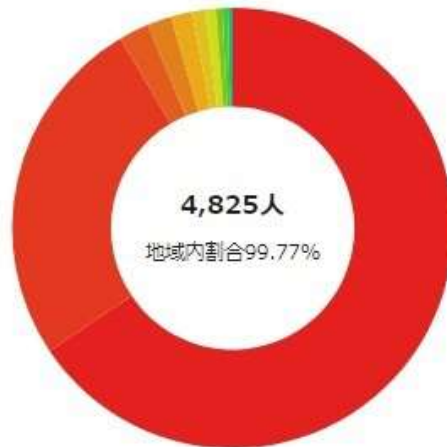

滞在人口の地域別構成割合

市区町村 → 市区町村

鹿児島県龍郷町

2023年6月 平日 14時

総数 総数 (15歳以上80歳未満)

滞在人口合計：4,836人 (滞在人口率：1.15倍)

(国勢調査人口：4,206人)

滞在人口 / 都道府県内

滞在人口/都道府県内ランキング 上位10件

- 1位 鹿児島県龍郷町 3,165人 (65.60%)
- 2位 鹿児島県奄美市 1,249人 (25.89%)
- 3位 鹿児島県喜界町 107人 (2.22%)
- 4位 鹿児島県瀬戸内町 86人 (1.76%)
- 5位 鹿児島県薩摩川内市 76人 (1.56%)
- 6位 鹿児島県鹿児島市 46人 (0.95%)
- 7位 鹿児島県知名町 37人 (0.77%)
- 8位 鹿児島県大和村 23人 (0.48%)
- 9位 鹿児島県徳之島町 19人 (0.39%)
- 10位 鹿児島県宇検村 17人 (0.35%)